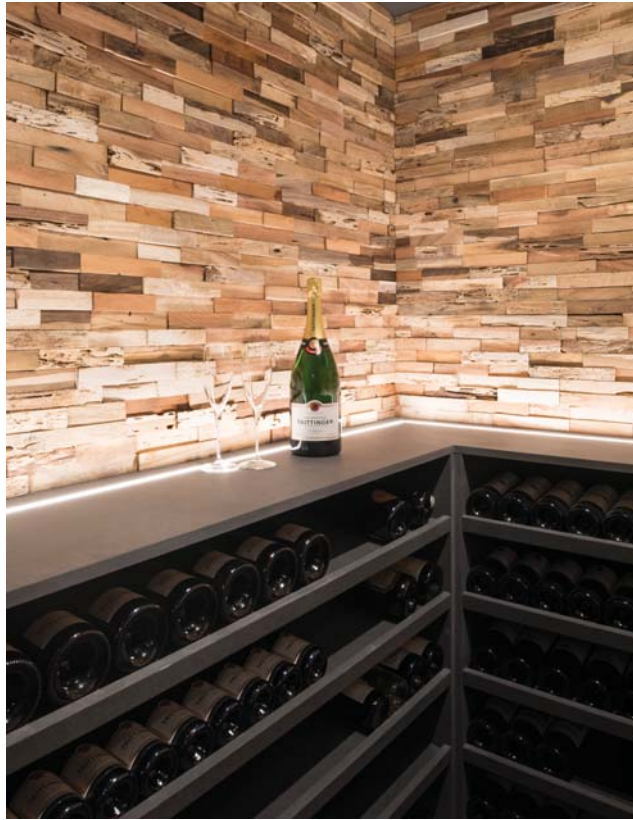

Son cuir cognac chaleureux contraste avec le plateau en marbre blanc brillant de la table basse Multiplo de Kartell. Le chandelier de l'artiste zermattois Heinz Julien garde la vedette au-dessus de la table à manger. Il est accompagné d'un côté par la suspension Superloop de Delta Light au-dessus de l'îlot de la cuisine et par l'incontournable lampe sur pied Twiggy de

Foscarini. Dans la zone nuit, les suspensions String Light et IC de Flos animent la tête de lit et offrent un éclairage d'ambiance, alors que les liseuses intégrées dans la tête de lit sur mesure permettent de bénéficier d'un éclairage efficace et ciblé. Un tissu chiné Osborne & Little a été choisi pour recouvrir le lit Elite qui est accompagné de chevets en acier. ■